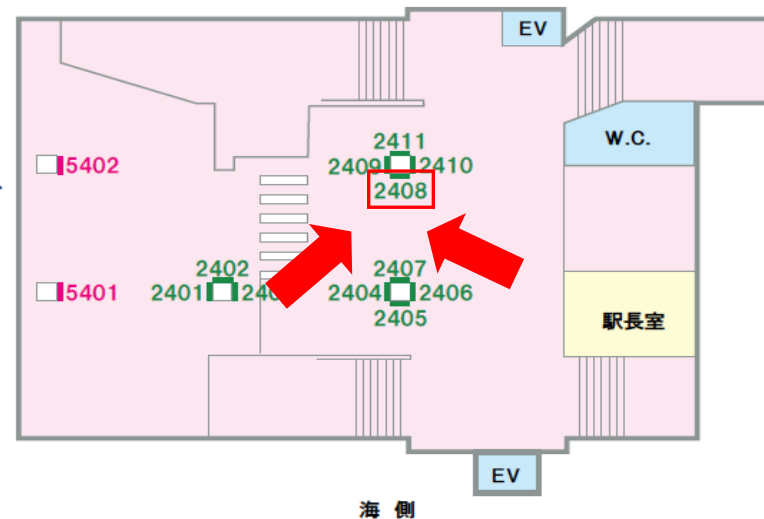

### 備考

- 申込日より一ヶ月以内に掲出をお願い致します。
- 写真・イラスト等特殊な加工は別途料金が必要な場合がございます。
- 電鉄側によりまずデザイン審査がございます。
- 詳細につきましては各営業担当までお気軽にお問合せください。

(TEL)043-238-5594

バスターミナル  
京成ホテル

高架下ショッピング  
センター

2017年12月より掲出可能です。