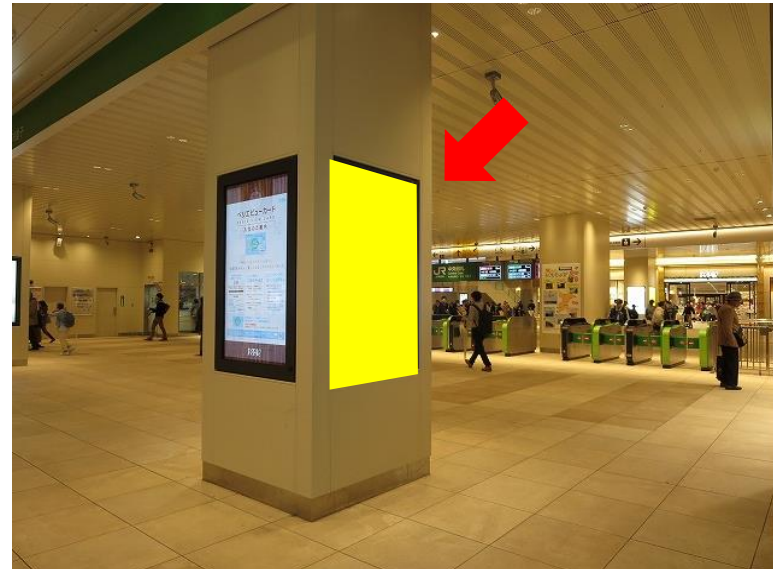

Station Sign Board 駅サインボード企画書

媒体詳細		料金詳細	
駅名	JR千葉駅	掲出料(6か月間)	¥907,000
規格	電飾看板(昼夜灯)	制画・取付料	¥120,000
掲出位置	改札外No.4	デザイン作成・校正料	¥20,000
サイズ	縦151cm×横94cm	消費税(8%)	¥83,760
照明	LED内照式	合計	¥1,130,760

備考

- ○申込日より一ヶ月以内に掲出をお願い致します。
- ○写真・イラスト等特殊な加工は別途料金が必要な場合がございます。
- ○電鉄側によりまずデザイン審査がございます。
- ○詳細につきましては各営業担当までお気軽にお問合せください。

(TEL) 043-238-5594

ご参考写真

決定優先となります。