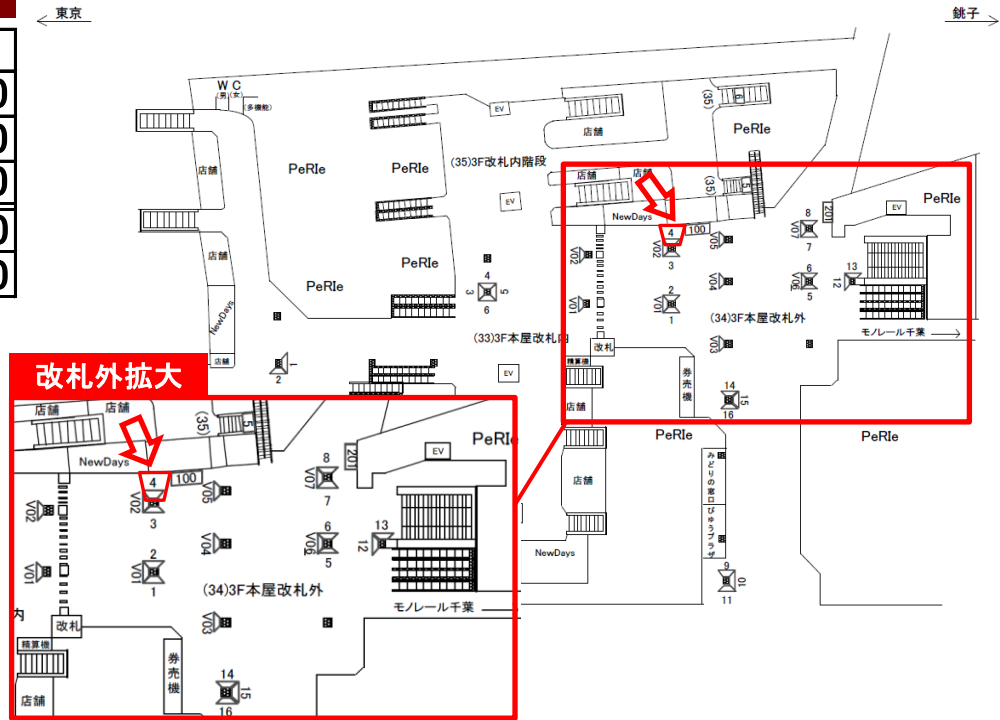

Station Sign Board 駅サインボード企画書

媒体詳細		料金詳細	
駅名	JR千葉駅	掲出料(6か月間)	¥907,000
規格	電飾看板(昼夜灯)	制画・取付料	¥120,000
掲出位置	改札外No.4	デザイン作成・校正料	¥20,000
サイズ	縦151cm×横94cm	消費税(8%)	¥83,760
照明	LED内照式	合計	¥1,130,760

備考

- 申込日より一ヶ月以内に掲出をお願い致します。
- 写真・イラスト等特殊な加工は別途料金が必要な場合がございます。
- 電鉄側によりまずデザイン審査がございます。
- 詳細につきましては各営業担当までお気軽にお問合せください。

(TEL) 043-238-5594

ご参考写真

決定優先となります。