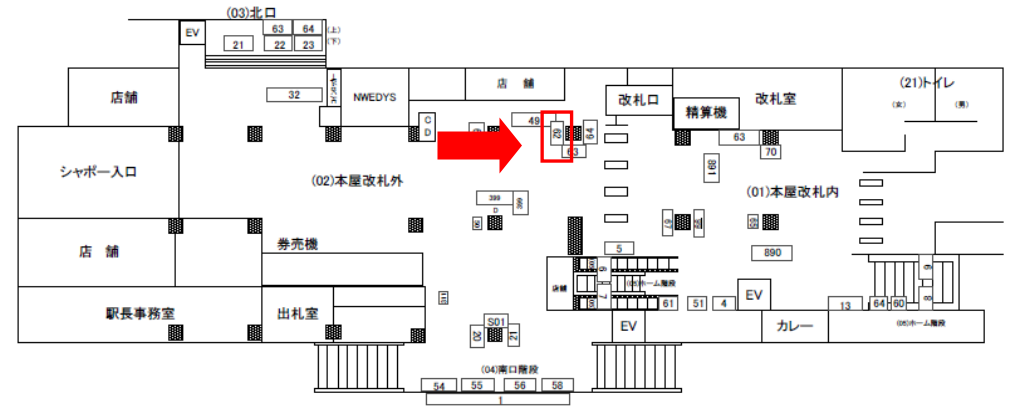

駅サインボード企画書

媒体詳細		料金詳細	
駅名	JR本八幡駅	掲出料(6ヶ月)	¥247,000
規格	電飾	制画・取付料	¥86,000
掲出位置	本屋改札外No.62	デザイン校正・データ作成料	¥20,000
サイズ	縦 60cm × 横 120cm	消費税(8%)	¥28,240
照明	LED 昼夜灯	合計金額	¥381,240

備考

- 申込日より一ヶ月以内に掲出をお願い致します。
- 写真・イラスト等特殊な加工は別途料金が必要な場合がございます。
- 電鉄側によりまずデザイン審査がございます。
- 詳細につきましては各営業担当までお気軽にお問合せください。