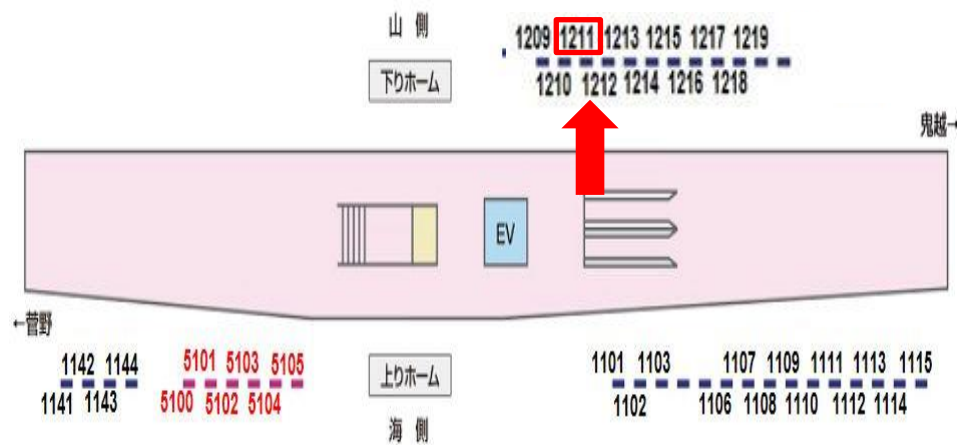

駅サインボード企画書

媒体詳細		料金詳細	
駅名	京成八幡駅	掲出料(6ヶ月)	¥90,000
規格	非電飾	制画・取付料	¥75,000
掲出位置	下り線 No. 1211	デザイン校正・データ作成料	¥20,000
サイズ	縦 120cm × 横 180cm	消費税(8%)	¥14,800
照明	なし	合計金額	¥199,800

備考

- 申込日より一ヶ月以内に掲出をお願い致します。
- 写真・イラスト等特殊な加工は別途料金が必要な場合がございます。
- 電鉄側によりまずデザイン審査がございます。
- 詳細につきましては各営業担当までお気軽にお問合せください。

(TEL)043-238-5594

ご参考写真

即日掲出可能です。