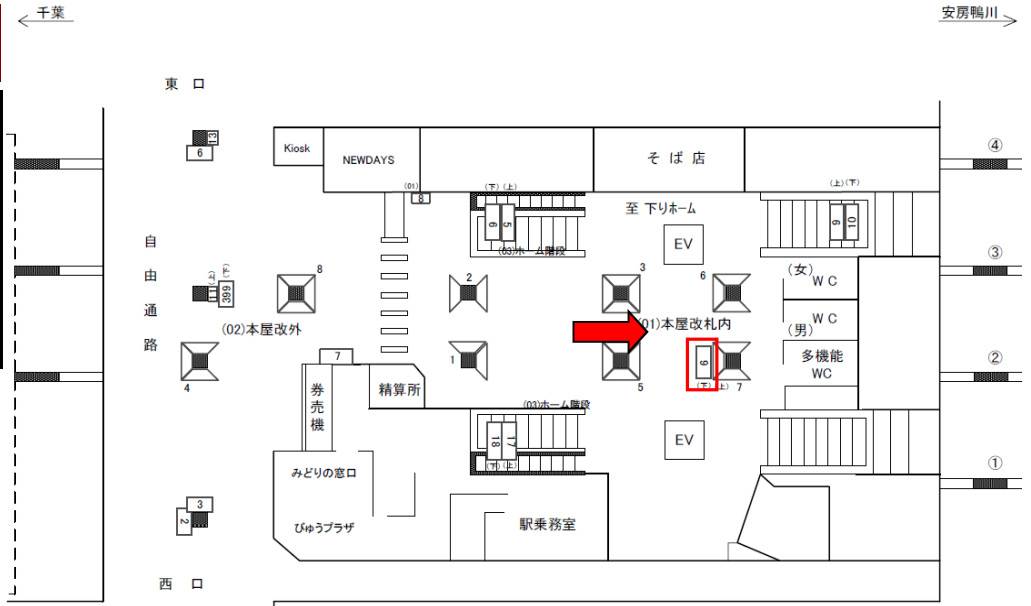

Station
Sign Board 駅サインボード企画書

媒体詳細		料金詳細	
駅名	JR 茂原駅	掲出料(6ヶ月)	¥150,000
規格	特 額	制画・取付料	¥87,000
掲出位置	改札内No.9	デザイン校正・データ作成料	¥20,000
サイズ	縦 108cm×横 80cm	消費税(8%)	¥20,560
照明	なし	合計金額	¥277,560

備 考

- ○申込日より一ヶ月以内に掲出をお願い致します。
- ○写真・イラスト等特殊な加工は別途料金が必要な場合がございます。
- ○電鉄側によりますデザイン審査がございます。
- ○詳細につきましては各営業担当までお気軽にお問い合わせください。

(TEL)043-238-5594

茂原駅改札内の柱にある特額看板です。