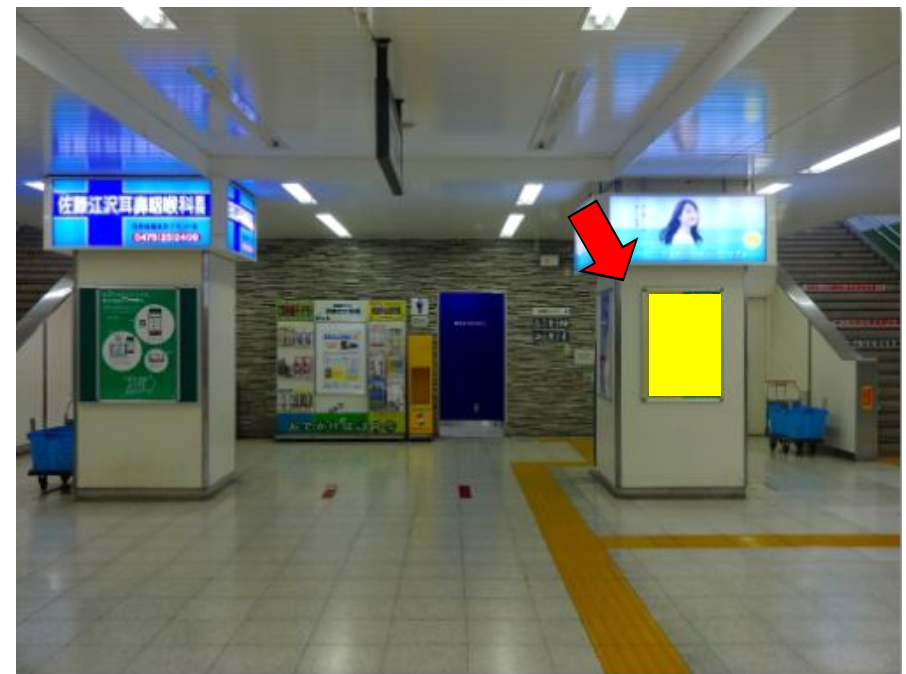

Station
Sign Board 駅サインボード企画書

媒体詳細		料金詳細	
駅名	JR 茂原駅	掲出料(6ヶ月)	¥150,000
規格	特 額	制画・取付料	¥87,000
掲出位置	改札内No.9	デザイン校正・データ作成料	¥20,000
サイズ	縦 108cm×横 80cm	消費税(8%)	¥20,560
照明	なし	合計金額	¥277,560

備 考

- ○申込日より一ヶ月以内に掲出をお願い致します。
- ○写真・イラスト等特殊な加工は別途料金が必要な場合がございます。
- ○電鉄側によりますデザイン審査がございます。
- ○詳細につきましては各営業担当までお気軽にお問い合わせください。

(TEL)043-238-5594

茂原駅改札内の柱にある特額看板です。