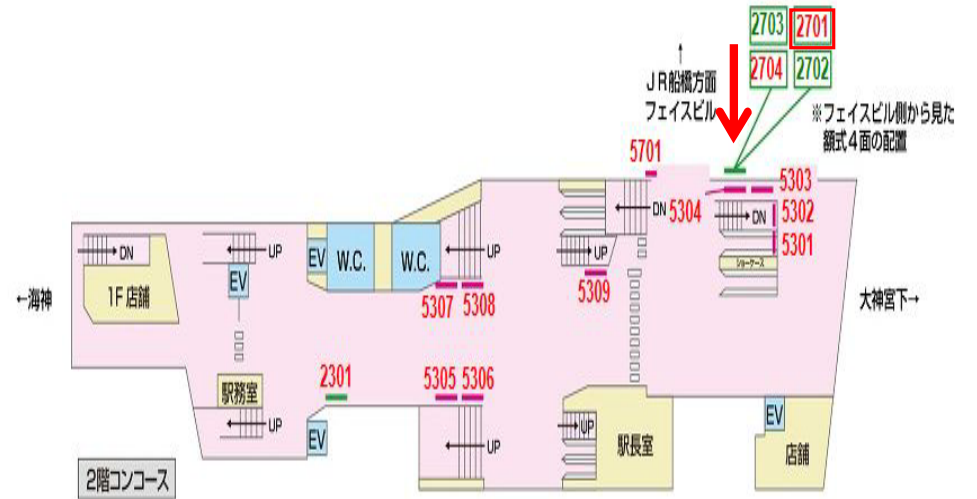

Station Sign Board 駅サインボード企画書

媒体詳細		料金詳細	
駅名	京成船橋駅	掲出料(6ヶ月)	¥158,400
規格	特額	制画・取付料	¥55,000
掲出位置	壁No.2701	デザイン校正・データ作成料	¥20,000
サイズ	縦 100cm×横 216cm	消費税(8%)	¥18,672
照明	なし	合計金額	¥252,072

備考

- 申込日より一ヶ月以内に掲出をお願い致します。
- 写真・イラスト等特殊な加工は別途料金が必要な場合がございます。
- 電鉄側によりますデザイン審査がございます。
- 詳細につきましては各営業担当までお気軽にお問い合わせください。

フェイスビル・JR船橋から向かう時に正面で見せる広告です。

(TEL)043-238-5594

京成船橋駅の改札外に位置しています。