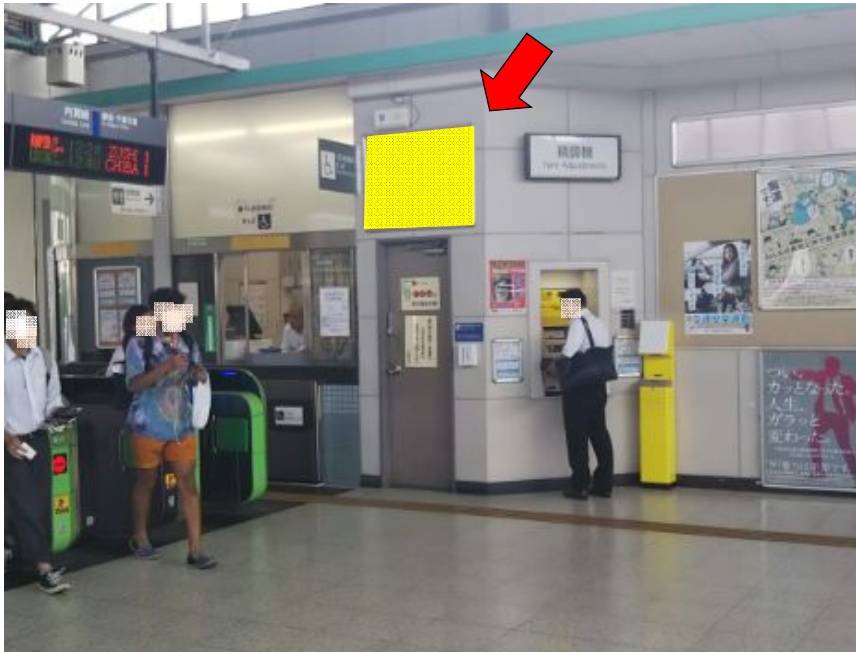

Station Sign Board 駅サインボード企画書

媒体詳細		料金詳細	
駅名	JR八幡宿駅	掲出料(6ヶ月)	¥135,000
規格	特額	制画・取付料	¥85,000
掲出位置	改札内 No. 17	デザイン校正・データ作成料	¥20,000
サイズ	縦 80cm×横 100cm	消費税(8%)	¥19,200
照明	なし	合計金額	¥259,200

備考

- 申込日より一ヶ月以内に掲出をお願い致します。
- 写真・イラスト等特殊な加工は別途料金が必要な場合がございます。
- 電鉄側によりまずデザイン審査がございます。
- 詳細につきましては各営業担当までお気軽にお問合せください。

(TEL)043-238-5594

八幡宿駅改札機横にある特額の看板です。