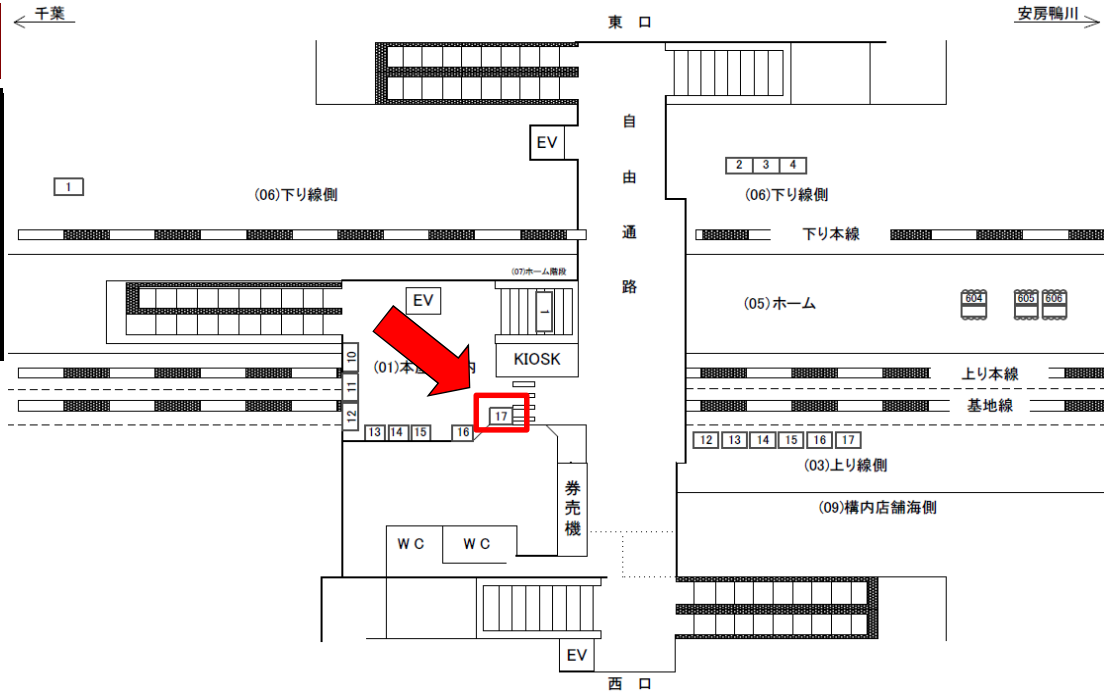

Station Sign Board 駅サインボード企画書

媒体詳細		料金詳細	
駅名	JR八幡宿駅	掲出料(6ヶ月)	¥135,000
規格	特額	制画・取付料	¥85,000
掲出位置	改札内 No. 17	デザイン校正・データ作成料	¥20,000
サイズ	縦 80cm×横 100cm	消費税(8%)	¥19,200
照明	なし	合計金額	¥259,200

備考

- 申込日より一ヶ月以内に掲出をお願い致します。
- 写真・イラスト等特殊な加工は別途料金が必要な場合がございます。
- 電鉄側によりまずデザイン審査がございます。
- 詳細につきましては各営業担当までお気軽にお問合せください。

(TEL)043-238-5594

八幡宿駅改札機横にある特額の看板です。